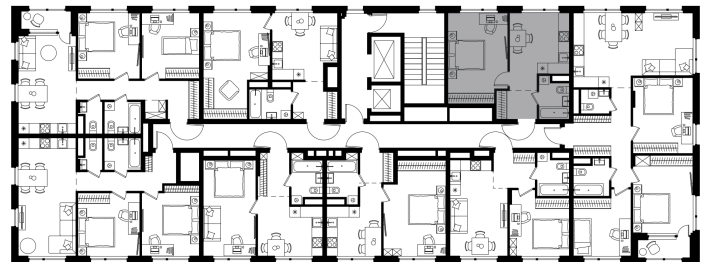

Условный номер: К3-79

1 комн. квартира, 38 м²

Проект	Левел Лесной
Расположение	м. Пятницкое шоссе
Срок сдачи	III кв. 2027 г.
Этаж и корпус	11 из 15, корпус 26/3
Цена за м ²	298 292 руб.
Тип отделки	Без отделки
Высота потолков	2.72 м
Окна выходят	На двор

11 335 101 руб. С учётом - 40%
~~18 891 836 руб.~~

План этажа

Квартиру можно купить онлайн!
Рассказываем, как купить онлайн на нашем сайте
– просто отсканируйте кьюар-код

Смотреть на сайте
Отсканируйте кьюар-код и посмотрите
эту квартиру на [Level.ru](https://level.ru)