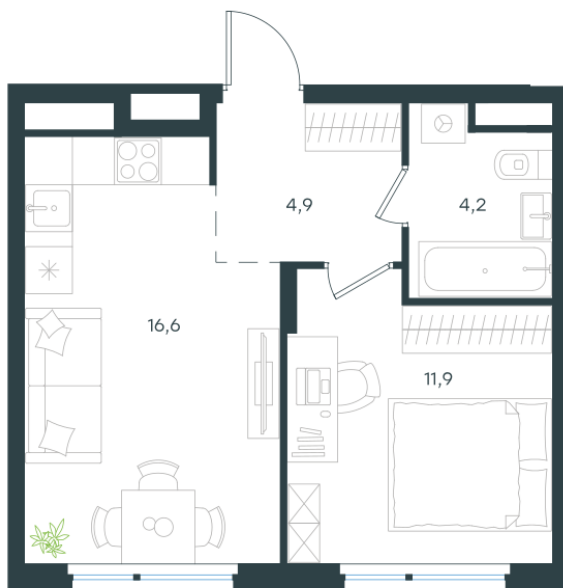

Условный номер: К3-97

1 комн. квартира, 37.6 м²

Проект	Левел Лесной
Расположение	м. Пятницкое шоссе
Срок сдачи	III кв. 2027 г.
Этаж и корпус	13 из 15, корпус 26/3
Цена за м ²	346 943 руб.
Тип отделки	Без отделки
Высота потолков	2.72 м
Окна выходят	На окружающую застройку