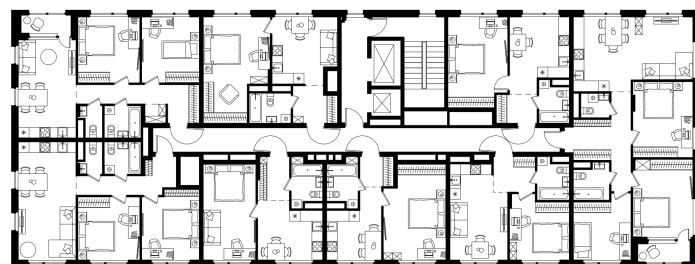

Условный номер: К3-99

1 комн. квартира, 36.7 м²

| | |
|------------------------|-------------------------|
| Проект | Левел Лесной |
| Расположение | м. Пятницкое шоссе |
| Срок сдачи | III кв. 2027 г. |
| Этаж и корпус | 13 из 15, корпус 26/3 |
| Цена за м ² | 310 037 руб. |
| Тип отделки | Без отделки |
| Высота потолков | 2.72 м |
| Окна выходят | На окружающую застройку |

11 378 379 руб. С учётом - 35%
~~17 505 200 руб.~~

План этажа

Квартиру можно купить онлайн!
Рассказываем, как купить онлайн на нашем сайте – просто отсканируйте кьюар-код

Смотреть на сайте
Отсканируйте кьюар-код и посмотрите эту квартиру на [Level.ru](https://level.ru)