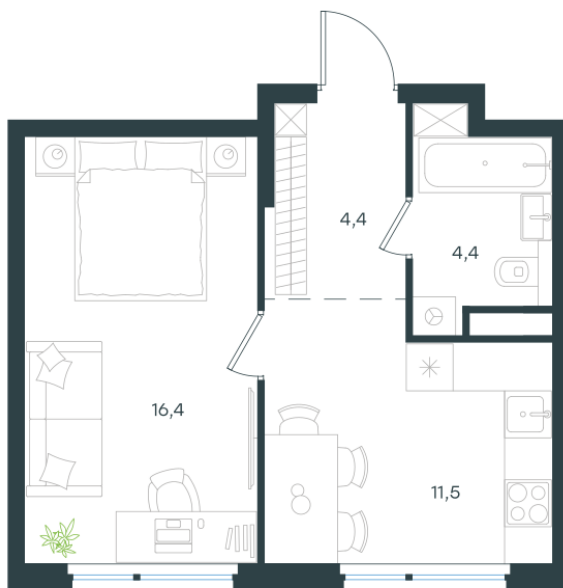

Условный номер: К3-99

1 комн. квартира, 36.7 м²

| | |
|------------------------|-------------------------|
| Проект | Левел Лесной |
| Расположение | м. Пятницкое шоссе |
| Срок сдачи | III кв. 2027 г. |
| Этаж и корпус | 13 из 15, корпус 26/3 |
| Цена за м ² | 310 037 руб. |
| Тип отделки | Без отделки |
| Высота потолков | 2.72 м |
| Окна выходят | На окружающую застройку |

11 378 379 руб. С учётом - 35%
~~17 505 200 руб.~~

План этажа

Квартиру можно купить онлайн!
Рассказываем, как купить онлайн на нашем сайте – просто отсканируйте кьюар-код

Смотреть на сайте
Отсканируйте кьюар-код и посмотрите эту квартиру на [Level.ru](https://level.ru)