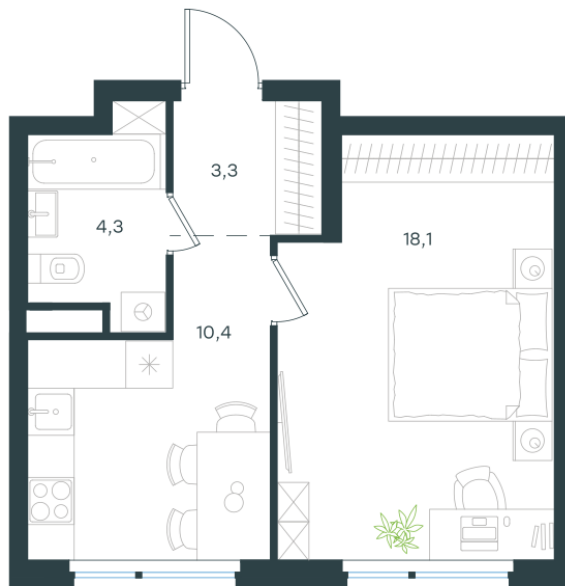

Условный номер: K4-13

1 комн. квартира, 36.1 м²

Проект	Левел Лесной
Расположение	м. Пятницкое шоссе
Срок сдачи	III кв. 2027 г.
Этаж и корпус	3 из 15, корпус 26/4
Цена за м ²	307 962 руб.
Тип отделки	Предчистовая
Высота потолков	2.72 м
Окна выходят	На двор

11 117 459 руб. С учётом - 35% Ещё -5%

18 003 983 руб.

План этажа

Квартиру можно купить онлайн!

Рассказываем, как купить онлайн на нашем сайте – просто отсканируйте кьюар-код

Смотреть на сайте

Отсканируйте кьюар-код и посмотрите эту квартиру на [Level.ru](https://level.ru)