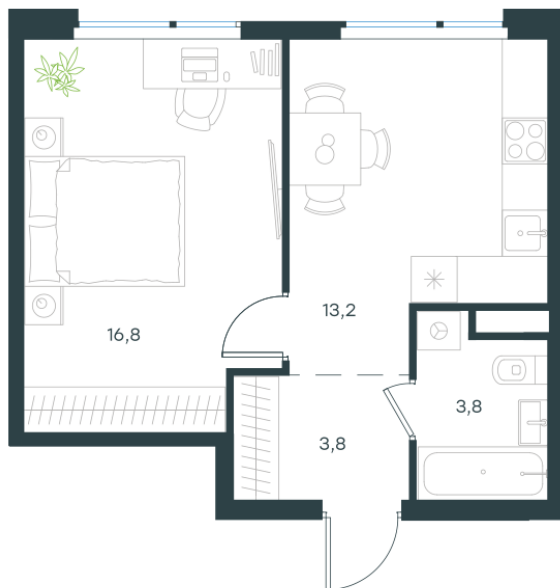

Условный номер: K4-28

## 1 комн. квартира, 37.6 м<sup>2</sup>

Проект	Левел Лесной
Расположение	м. Пятницкое шоссе
Срок сдачи	III кв. 2027 г.
Этаж и корпус	5 из 15, корпус 26/4
Цена за м <sup>2</sup>	520 983 руб.
Тип отделки	Предчистовая
Высота потолков	2.72 м
Окна выходят	На двор