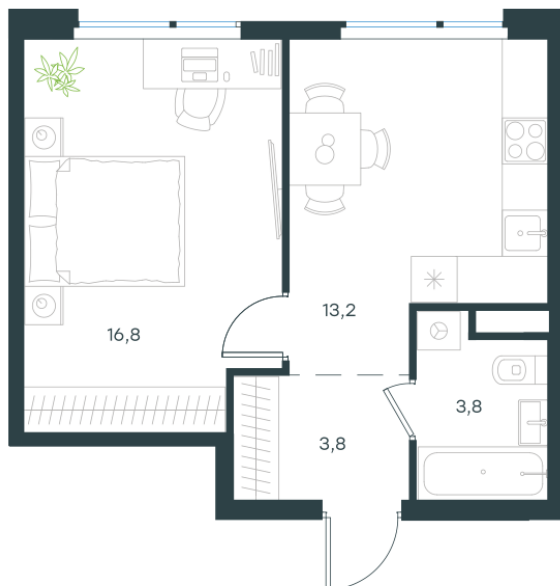

Условный номер: K4-55

1 комн. квартира, 37.6 м²

Проект	Левел Лесной
Расположение	м. Пятницкое шоссе
Срок сдачи	III кв. 2027 г.
Этаж и корпус	8 из 15, корпус 26/4
Цена за м ²	319 459 руб.
Тип отделки	Предчистовая
Высота потолков	2.72 м
Окна выходят	На двор

12 011 666 руб. С учётом - 40%
~~20 019 444 руб.~~

План этажа

Квартиру можно купить онлайн!
Рассказываем, как купить онлайн на нашем сайте
– просто отсканируйте кьюар-код

Смотреть на сайте
Отсканируйте кьюар-код и посмотрите
эту квартиру на [Level.ru](https://level.ru)