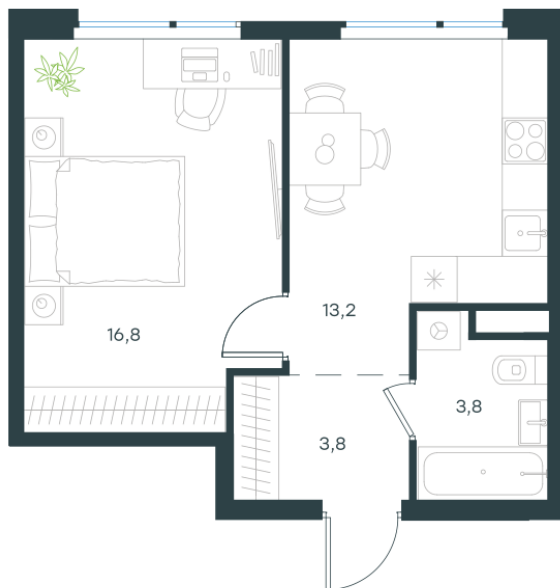

Условный номер: K4-71

## 1 комн. квартира, 37.6 м<sup>2</sup>

Проект	Левел Лесной
Расположение	м. Пятницкое шоссе
Срок сдачи	III кв. 2027 г.
Этаж и корпус	10 из 15, корпус 26/4
Цена за м <sup>2</sup>	324 038 руб.
Тип отделки	Предчистовая
Высота потолков	2.72 м
Окна выходят	На двор