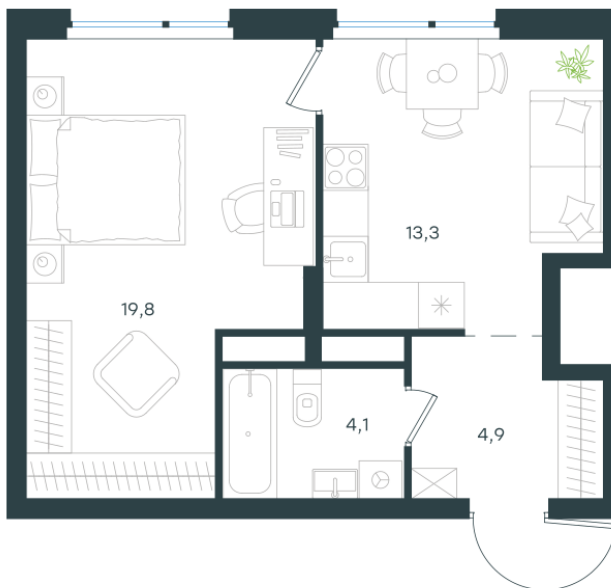

Условный номер: K5-102

1 комн. квартира, 42.1 м²

Проект	Левел Лесной
Расположение	м. Пятницкое шоссе
Срок сдачи	III кв. 2027 г.
Этаж и корпус	13 из 15, корпус 26/5
Цена за м ²	318 614 руб.
Тип отделки	Предчистовая
Высота потолков	2.72 м
Окна выходят	На окружающую застройку

13 413 686 руб. С учётом - 35% Ещё -5%
~~21 722 569 руб.~~

План этажа

Квартиру можно купить онлайн!

Рассказываем, как купить онлайн на нашем сайте – просто отсканируйте кьюар-код

Смотреть на сайте

Отсканируйте кьюар-код и посмотрите эту квартиру на [Level.ru](https://level.ru)