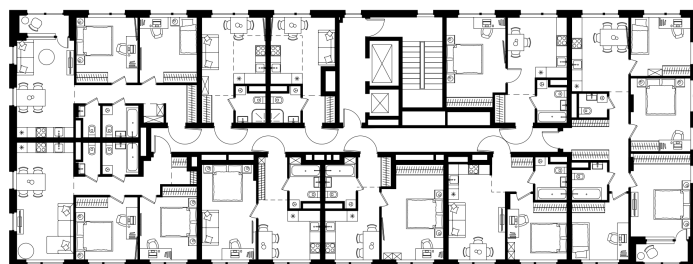

Условный номер: К5-27

Студия-квартира, 20.1 м²

Проект	Левел Лесной
Расположение	м. Пятницкое шоссе
Срок сдачи	III кв. 2027 г.
Этаж и корпус	4 из 15, корпус 26/5
Цена за м ²	388 908 руб.
Тип отделки	Предчистовая
Высота потолков	2.72 м
Окна выходят	На окружающую застройку

7 817 069 руб. С учётом - 40%

~~13 028 449 руб.~~

План этажа

Квартиру можно купить онлайн!

Рассказываем, как купить онлайн на нашем сайте – просто отсканируйте кьюар-код

Смотреть на сайте

Отсканируйте кьюар-код и посмотрите эту квартиру на [Level.ru](https://level.ru)