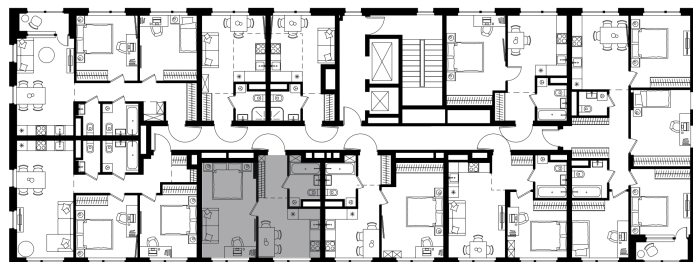

Квартиру можно купить онлайн!
Рассказываем, как купить онлайн на нашем сайте
– просто отсканируйте кьюар-код

Смотреть на сайте
Отсканируйте кьюар-код и посмотрите
эту квартиру на [Level.ru](https://level.ru)