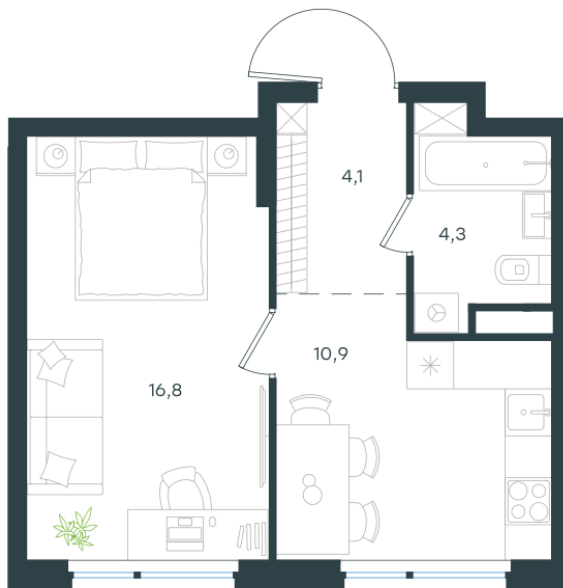

Условный номер: K5-50

1 комн. квартира, 36.1 м²

Проект	Левел Лесной
Расположение	м. Пятницкое шоссе
Срок сдачи	III кв. 2027 г.
Этаж и корпус	7 из 15, корпус 26/5
Цена за м ²	315 017 руб.
Тип отделки	Предчистовая
Высота потолков	2.72 м
Окна выходят	На двор

11 372 130 руб. С учётом - 35% Ещё -5%
18 416 406 руб.

План этажа

Квартиру можно купить онлайн!
Рассказываем, как купить онлайн на нашем сайте
– просто отсканируйте кьюар-код

Смотреть на сайте
Отсканируйте кьюар-код и посмотрите
эту квартиру на [Level.ru](https://level.ru)