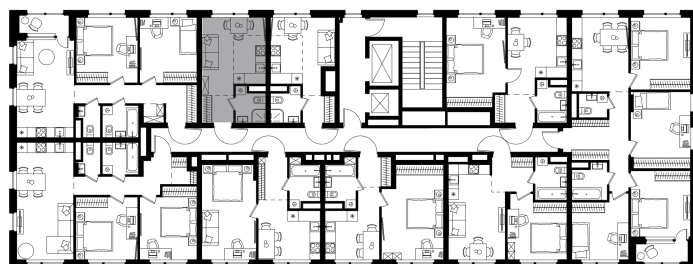

Условный номер: К5-53

Студия-квартира, 21.2 м²

Проект	Левел Лесной
Расположение	м. Пятницкое шоссе
Срок сдачи	III кв. 2027 г.
Этаж и корпус	7 из 15, корпус 26/5
Цена за м ²	364 477 руб.
Тип отделки	Предчистовая
Высота потолков	2.72 м
Окна выходят	На окружающую застройку

7 726 914 руб. С учётом - 35% Ещё -5%

~~12 513 222 руб.~~

План этажа

Квартиру можно купить онлайн!

Рассказываем, как купить онлайн на нашем сайте – просто отсканируйте кьюар-код

Смотреть на сайте

Отсканируйте кьюар-код и посмотрите эту квартиру на [Level.ru](https://level.ru)