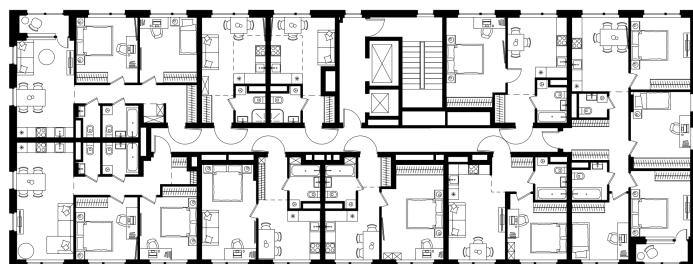

Квартиру можно купить онлайн!

Рассказываем, как купить онлайн на нашем сайте – просто отсканируйте кьюар-код

Смотреть на сайте

Отсканируйте кьюар-код и посмотрите эту квартиру на [Level.ru](https://level.ru)