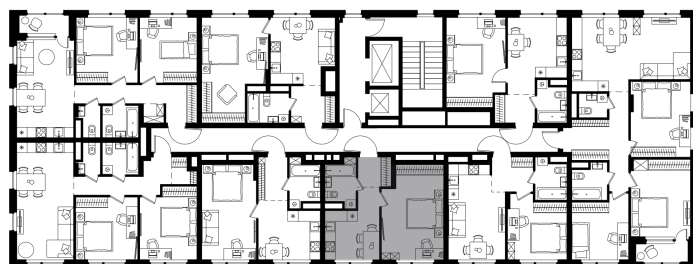

Условный номер: К5-66

1 комн. квартира, 36.1 м²

Проект	Левел Лесной
Расположение	м. Пятницкое шоссе
Срок сдачи	III кв. 2027 г.
Этаж и корпус	9 из 15, корпус 26/5
Цена за м ²	321 906 руб.
Тип отделки	Предчистовая
Высота потолков	2.72 м
Окна выходят	На двор

11 620 812 руб. С учётом - 35%

~~17 878 174 руб.~~

План этажа

Квартиру можно купить онлайн!

Рассказываем, как купить онлайн на нашем сайте – просто отсканируйте кьюар-код

Смотреть на сайте

Отсканируйте кьюар-код и посмотрите эту квартиру на [Level.ru](https://level.ru)