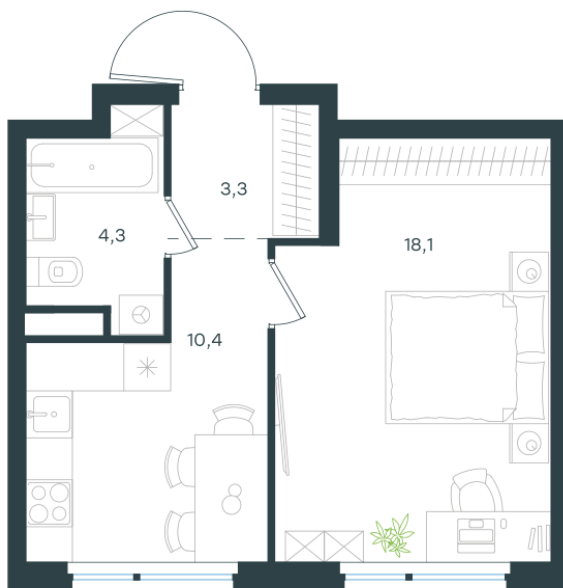

Условный номер: К5-66

1 комн. квартира, 36.1 м²

Проект	Левел Лесной
Расположение	м. Пятницкое шоссе
Срок сдачи	III кв. 2027 г.
Этаж и корпус	9 из 15, корпус 26/5
Цена за м ²	321 906 руб.
Тип отделки	Предчистовая
Высота потолков	2.72 м
Окна выходят	На двор

11 620 812 руб. С учётом - 35%

~~17 878 174 руб.~~

План этажа

Квартиру можно купить онлайн!

Рассказываем, как купить онлайн на нашем сайте – просто отсканируйте кьюар-код

Смотреть на сайте

Отсканируйте кьюар-код и посмотрите эту квартиру на [Level.ru](https://level.ru)