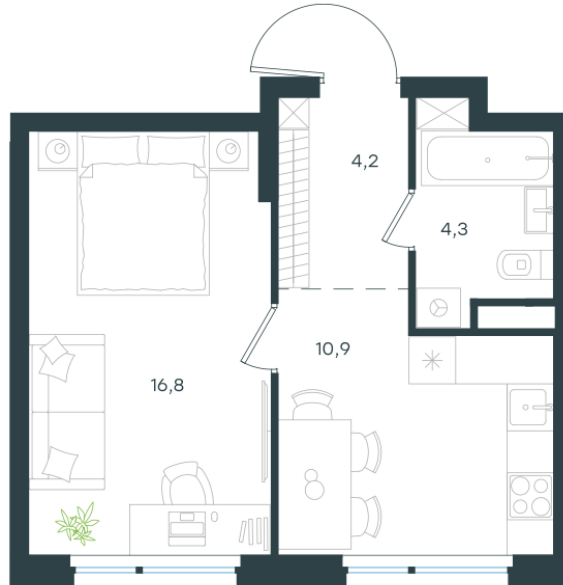

Условный номер: K5-75

1 комн. квартира, 36.2 м²

Проект	Левел Лесной
Расположение	м. Пятницкое шоссе
Срок сдачи	III кв. 2027 г.
Этаж и корпус	10 из 15, корпус 26/5
Цена за м ²	321 689 руб.
Тип отделки	Предчистовая
Высота потолков	2.72 м
Окна выходят	На двор

11 645 163 руб. С учётом - 40%
~~19 408 605 руб.~~

План этажа

Квартиру можно купить онлайн!
Рассказываем, как купить онлайн на нашем сайте
– просто отсканируйте кьюар-код

Смотреть на сайте
Отсканируйте кьюар-код и посмотрите
эту квартиру на [Level.ru](https://level.ru)