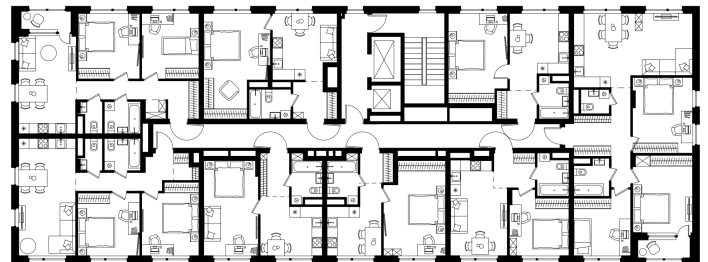

Квартиру можно купить онлайн!
Рассказываем, как купить онлайн на нашем сайте
– просто отсканируйте кьюар-код

Смотреть на сайте
Отсканируйте кьюар-код и посмотрите
эту квартиру на [Level.ru](https://level.ru)