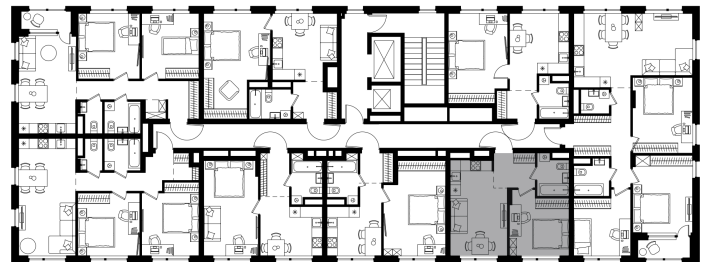

Условный номер: К5-81

1 комн. квартира, 37 м²

Проект	Левел Лесной
Расположение	м. Пятницкое шоссе
Срок сдачи	III кв. 2027 г.
Этаж и корпус	11 из 15, корпус 26/5
Цена за м ²	358 123 руб.
Тип отделки	Предчистовая
Высота потолков	2.72 м
Окна выходят	На двор

13 250 586 руб. С учётом - 40%

~~22 084 310 руб.~~

План этажа

Квартиру можно купить онлайн!

Рассказываем, как купить онлайн на нашем сайте – просто отсканируйте кьюар-код

Смотреть на сайте

Отсканируйте кьюар-код и посмотрите эту квартиру на [Level.ru](https://level.ru)