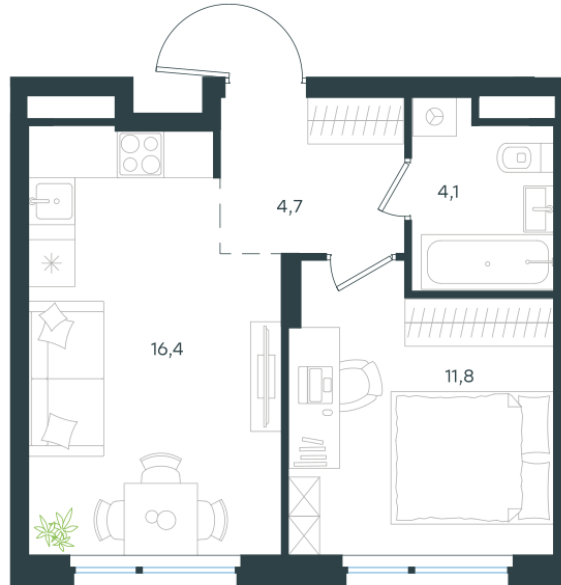

Условный номер: К5-81

1 комн. квартира, 37 м²

Проект	Левел Лесной
Расположение	м. Пятницкое шоссе
Срок сдачи	III кв. 2027 г.
Этаж и корпус	11 из 15, корпус 26/5
Цена за м ²	358 123 руб.
Тип отделки	Предчистовая
Высота потолков	2.72 м
Окна выходят	На двор

13 250 586 руб. С учётом - 40%

~~22 084 310 руб.~~

План этажа

Квартиру можно купить онлайн!

Рассказываем, как купить онлайн на нашем сайте – просто отсканируйте кьюар-код

Смотреть на сайте

Отсканируйте кьюар-код и посмотрите эту квартиру на [Level.ru](https://level.ru)