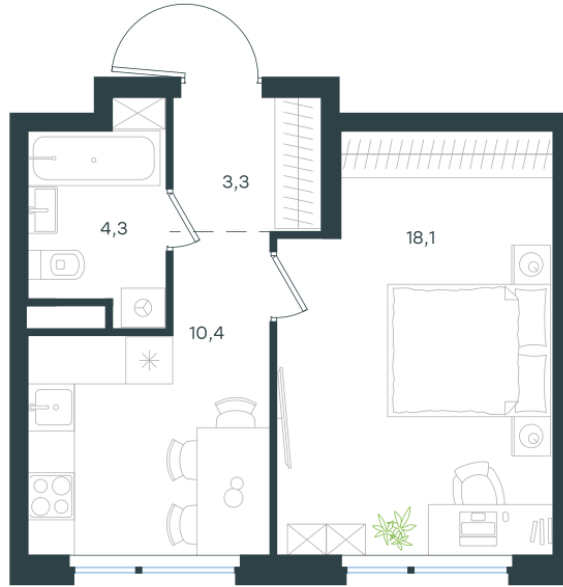

Условный номер: К5-82

1 комн. квартира, 36.1 м²

Проект	Левел Лесной
Расположение	м. Пятницкое шоссе
Срок сдачи	III кв. 2027 г.
Этаж и корпус	11 из 15, корпус 26/5
Цена за м ²	323 690 руб.
Тип отделки	Предчистовая
Высота потолков	2.72 м
Окна выходят	На двор

11 685 245 руб. С учётом - 40%

~~19 475 409 руб.~~

План этажа

Квартиру можно купить онлайн!

Рассказываем, как купить онлайн на нашем сайте – просто отсканируйте кьюар-код

Смотреть на сайте

Отсканируйте кьюар-код и посмотрите эту квартиру на [Level.ru](https://level.ru)