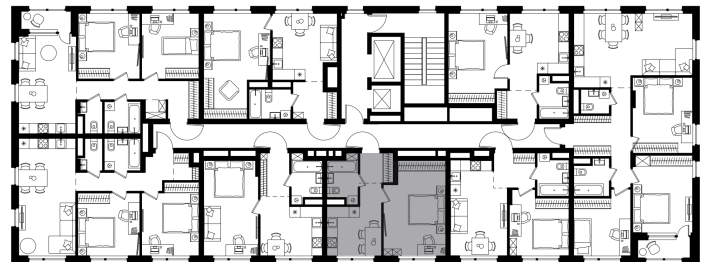

Квартиру можно купить онлайн!

Рассказываем, как купить онлайн на нашем сайте – просто отсканируйте кьюар-код

Смотреть на сайте

Отсканируйте кьюар-код и посмотрите эту квартиру на [Level.ru](https://level.ru)