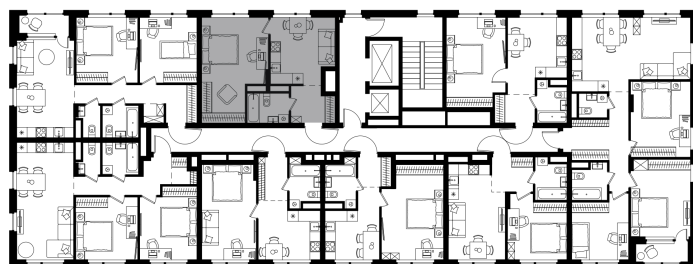

Условный номер: К5-86

1 комн. квартира, 42.1 м²

Проект	Левел Лесной
Расположение	м. Пятницкое шоссе
Срок сдачи	III кв. 2027 г.
Этаж и корпус	11 из 15, корпус 26/5
Цена за м ²	316 433 руб.
Тип отделки	Предчистовая
Высота потолков	2.72 м
Окна выходят	На окружающую застройку

13 321 846 руб. С учётом - 40%

~~22 203 078 руб.~~

План этажа

Квартиру можно купить онлайн!

Рассказываем, как купить онлайн на нашем сайте – просто отсканируйте кьюар-код

Смотреть на сайте

Отсканируйте кьюар-код и посмотрите эту квартиру на [Level.ru](https://level.ru)