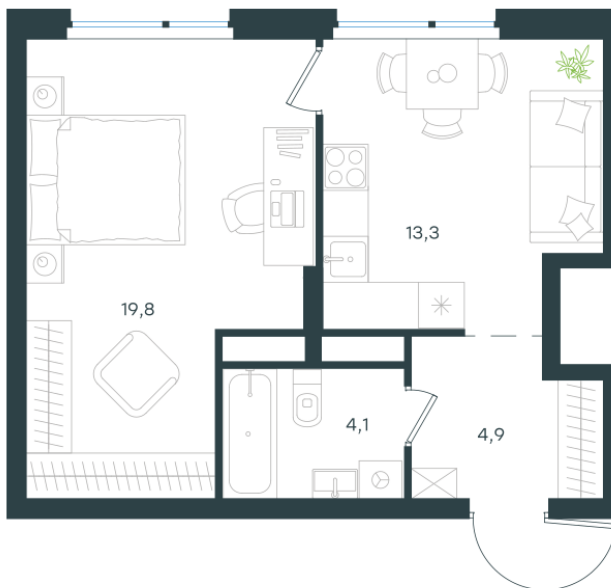

Условный номер: К5-86

1 комн. квартира, 42.1 м²

Проект	Левел Лесной
Расположение	м. Пятницкое шоссе
Срок сдачи	III кв. 2027 г.
Этаж и корпус	11 из 15, корпус 26/5
Цена за м ²	316 433 руб.
Тип отделки	Предчистовая
Высота потолков	2.72 м
Окна выходят	На окружающую застройку

13 321 846 руб. С учётом - 40%

~~22 203 078 руб.~~

План этажа

Квартиру можно купить онлайн!

Рассказываем, как купить онлайн на нашем сайте – просто отсканируйте кьюар-код

Смотреть на сайте

Отсканируйте кьюар-код и посмотрите эту квартиру на [Level.ru](https://level.ru)