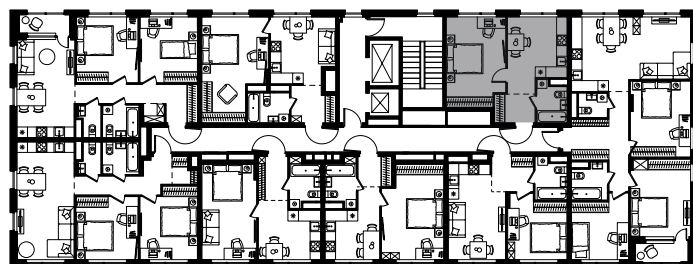

Квартиру можно купить онлайн!

Рассказываем, как купить онлайн на нашем сайте – просто отсканируйте QR-код

Смотреть на сайте

Отсканируйте QR-код и посмотрите эту квартиру на [Level.ru](https://level.ru)