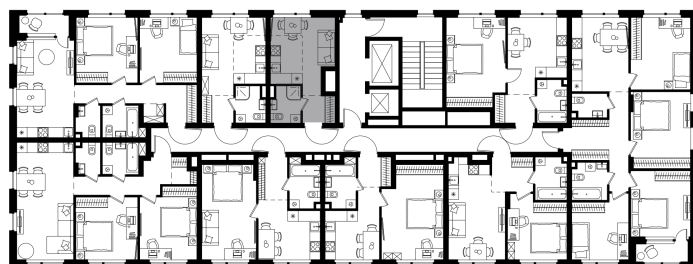

Квартиру можно купить онлайн!

Рассказываем, как купить онлайн на нашем сайте – просто отсканируйте кьюар-код

Смотреть на сайте

Отсканируйте кьюар-код и посмотрите эту квартиру на [Level.ru](https://level.ru)