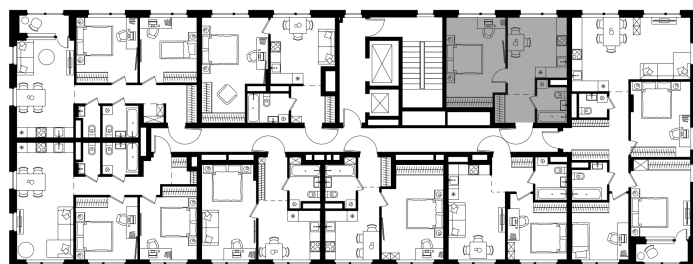

Условный номер: K5-95

1 комн. квартира, 37.6 м²

Проект	Левел Лесной
Расположение	м. Пятницкое шоссе
Срок сдачи	III кв. 2027 г.
Этаж и корпус	13 из 15, корпус 26/5
Цена за м ²	325 064 руб.
Тип отделки	Предчистовая
Высота потолков	2.72 м
Окна выходят	На окружающую застройку

12 222 410 руб. С учётом - 35%

~~18 803 709 руб.~~

План этажа

Квартиру можно купить онлайн!

Рассказываем, как купить онлайн на нашем сайте – просто отсканируйте кьюар-код

Смотреть на сайте

Отсканируйте кьюар-код и посмотрите эту квартиру на [Level.ru](https://level.ru)