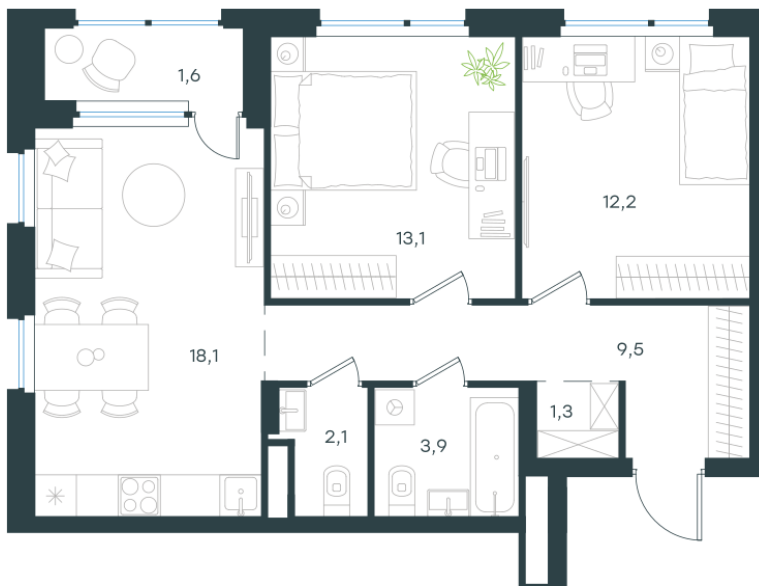

## 2 комн. квартира, 61.8 м<sup>2</sup>

Проект	Левел Лесной
Расположение	м. Пятницкое шоссе
Срок сдачи	III кв. 2027 г.
Этаж и корпус	3 из 15, корпус 26/4
Цена за м <sup>2</sup>	283 174 руб.
Тип отделки	Предчистовая
Высота потолков	2.72 м
Окна выходят	На двор