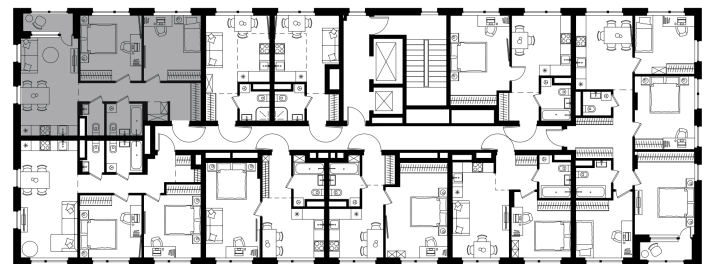

Квартиру можно купить онлайн!
Рассказываем, как купить онлайн на нашем сайте
– просто отсканируйте кьюар-код

Смотреть на сайте
Отсканируйте кьюар-код и посмотрите
эту квартиру на [Level.ru](https://level.ru)