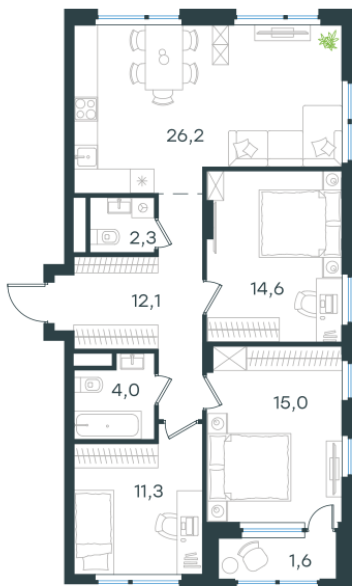

Условный номер: K4-104

3 комн. квартира, 87.1 м²

Проект	Левел Лесной
Расположение	м. Пятницкое шоссе
Срок сдачи	III кв. 2027 г.
Этаж и корпус	14 из 15, корпус 26/4
Цена за м ²	296 949 руб.
Тип отделки	Предчистовая
Высота потолков	2.72 м
Окна выходят	На лес, двор

25 864 330 руб. С учётом - 40%

~~43 107 217 руб.~~

План этажа

Квартиру можно купить онлайн!

Рассказываем, как купить онлайн на нашем сайте – просто отсканируйте кьюар-код

Смотреть на сайте

Отсканируйте кьюар-код и посмотрите эту квартиру на [Level.ru](https://level.ru)