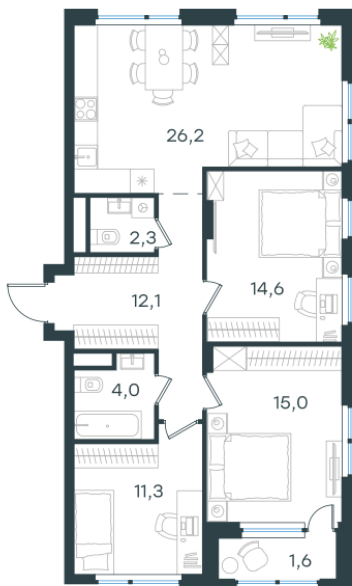

Условный номер: K4-64

3 комн. квартира, 87.1 м²

Проект	Левел Лесной
Расположение	м. Пятницкое шоссе
Срок сдачи	III кв. 2027 г.
Этаж и корпус	9 из 15, корпус 26/4
Цена за м ²	286 048 руб.
Тип отделки	Предчистовая
Высота потолков	2.72 м
Окна выходят	На лес, двор

24 914 785 руб. С учётом - 40%

~~41 524 642 руб.~~

План этажа

Квартиру можно купить онлайн!

Рассказываем, как купить онлайн на нашем сайте – просто отсканируйте кьюар-код

Смотреть на сайте

Отсканируйте кьюар-код и посмотрите эту квартиру на [Level.ru](https://level.ru)