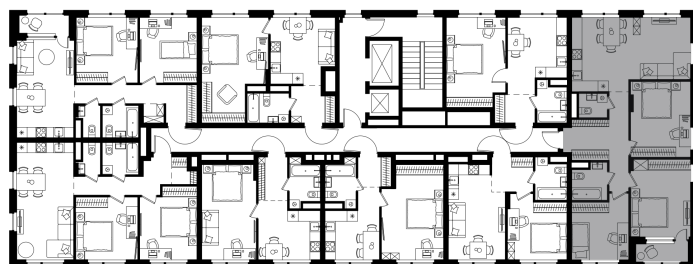

Квартиру можно купить онлайн!

Рассказываем, как купить онлайн на нашем сайте – просто отсканируйте кьюар-код

Смотреть на сайте

Отсканируйте кьюар-код и посмотрите эту квартиру на [Level.ru](https://level.ru)