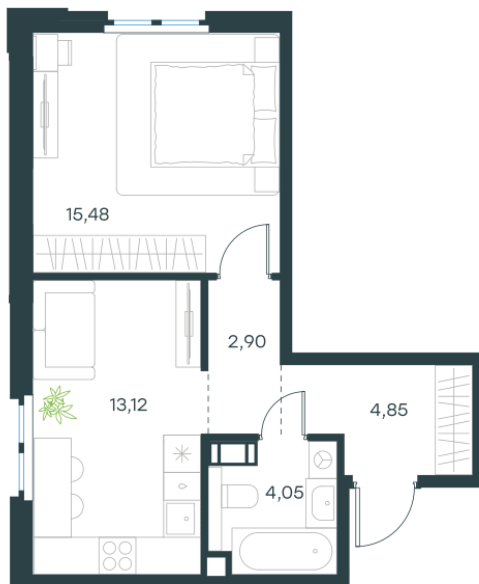

Условный номер: 177

1 комн. квартира, 40.4 м²

Проект	Левел Мечникова
Расположение	м. Санкт-Петербург, м. «Лесная»
Срок сдачи	II кв. 2029 г.
Этаж и корпус	2 из 9, корпус 4
Цена за м ²	305 758 руб.
Тип отделки	Предчистовая
Высота потолков	2.76 м
Окна выходят	На двор, окружающую застройку
12 352 657 руб.	