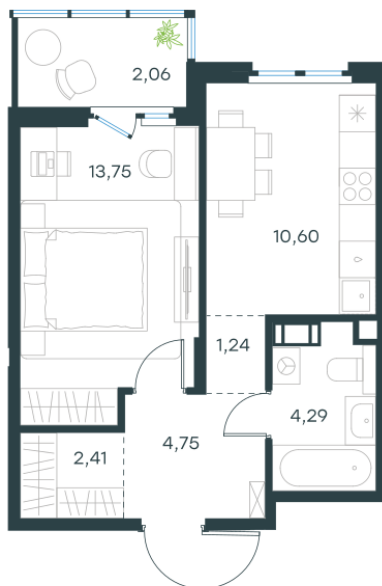

## 1 комн. квартира, 39.1 м<sup>2</sup>

Проект	Левел Мечникова
Расположение	м. Санкт-Петербург, м. «Лесная»
Срок сдачи	II кв. 2029 г.
Этаж и корпус	2 из 9, корпус 4
Цена за м <sup>2</sup>	320 591 руб.
Тип отделки	Предчистовая
Высота потолков	2.76 м
Окна выходят	На окружающую застройку