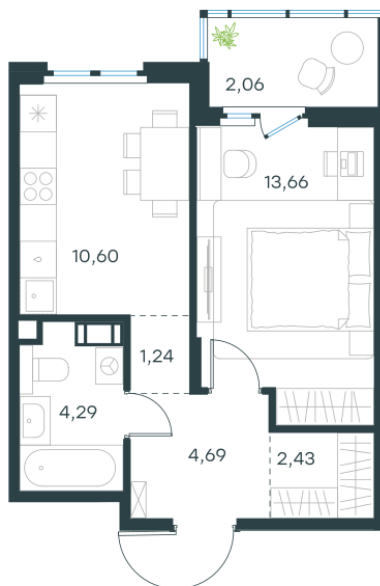

Условный номер: 181

1 комн. квартира, 38.97 м²

Проект	Левел Мечникова
Расположение	м. Санкт-Петербург, м. «Лесная»
Срок сдачи	II кв. 2029 г.
Этаж и корпус	2 из 9, корпус 4
Цена за м ²	320 758 руб.
Тип отделки	Предчистовая
Высота потолков	2.76 м
Окна выходят	На окружающую застройку
12 499 972 руб.	