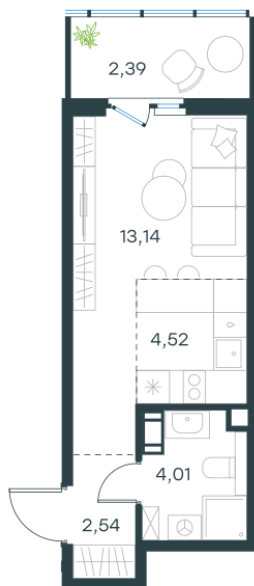

## Студия-квартира, 26.6 м<sup>2</sup>

Проект	Левел Мечникова
Расположение	м. Санкт-Петербург, м. «Лесная»
Срок сдачи	II кв. 2029 г.
Этаж и корпус	2 из 9, корпус 2
Цена за м <sup>2</sup>	341 009 руб.
Тип отделки	Предчистовая
Высота потолков	2.76 м
Окна выходят	На окружающую застройку