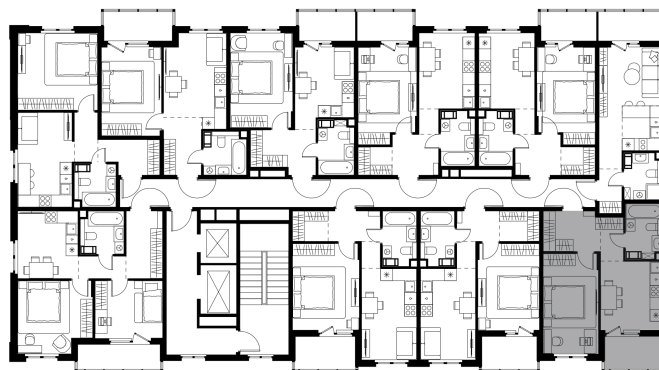

Квартиру можно купить онлайн!

Рассказываем, как купить онлайн на нашем сайте – просто отсканируйте кьюар-код

Смотреть на сайте

Отсканируйте кьюар-код и посмотрите эту квартиру на [Level.ru](https://level.ru)