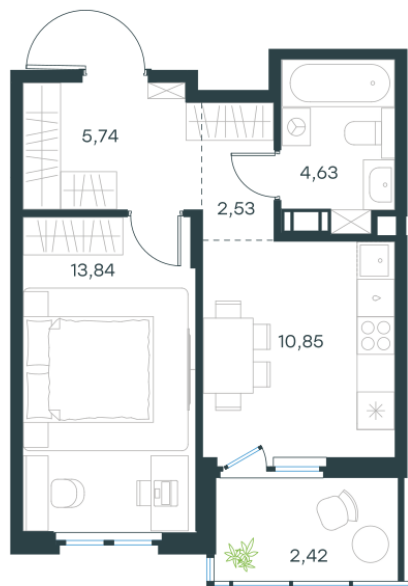

## 1 комн. квартира, 40.01 м<sup>2</sup>

Проект	Левел Мечникова
Расположение	м. Санкт-Петербург, м. «Лесная»
Срок сдачи	II кв. 2029 г.
Этаж и корпус	2 из 9, корпус 4
Цена за м <sup>2</sup>	324 205 руб.
Тип отделки	Предчистовая
Высота потолков	2.76 м
Окна выходят	На двор