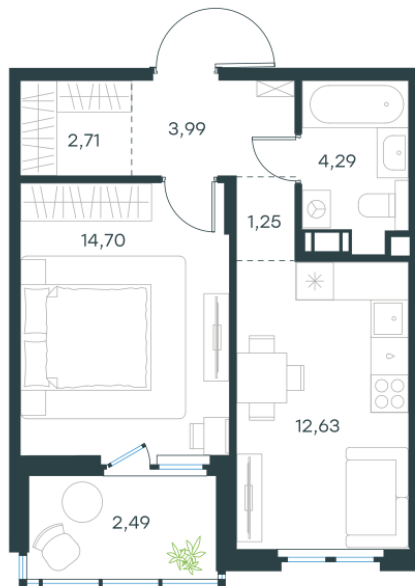

Условный номер: 185

1 комн. квартира, 42.06 м²

Проект	Левел Мечникова
Расположение	м. Санкт-Петербург, м. «Лесная»
Срок сдачи	II кв. 2029 г.
Этаж и корпус	2 из 9, корпус 4
Цена за м ²	344 857 руб.
Тип отделки	Предчистовая
Высота потолков	2.76 м
Окна выходят	На двор
14 504 702 руб.	