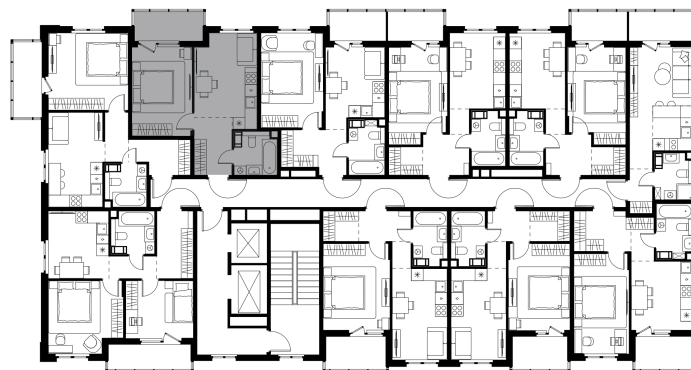

Квартиру можно купить онлайн!

Рассказываем, как купить онлайн на нашем сайте – просто отсканируйте кьюар-код

Смотреть на сайте

Отсканируйте кьюар-код и посмотрите эту квартиру на [Level.ru](https://level.ru)