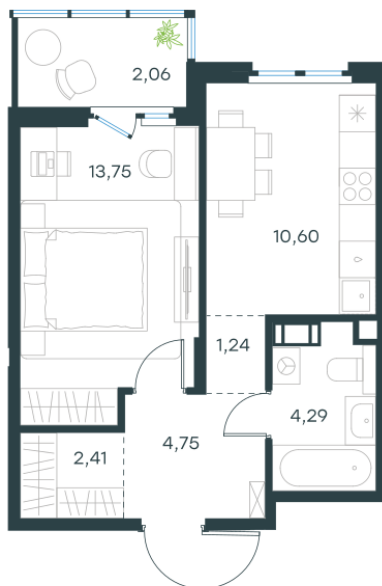

## 1 комн. квартира, 39.1 м<sup>2</sup>

Проект	Левел Мечникова
Расположение	м. Санкт-Петербург, м. «Лесная»
Срок сдачи	II кв. 2029 г.
Этаж и корпус	4 из 9, корпус 4
Цена за м <sup>2</sup>	330 899 руб.
Тип отделки	Предчистовая
Высота потолков	2.76 м
Окна выходят	На окружающую застройку