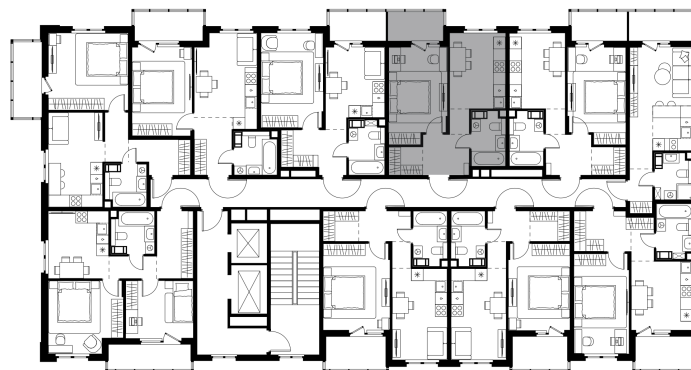

Квартиру можно купить онлайн!

Рассказываем, как купить онлайн на нашем сайте – просто отсканируйте кьюар-код

Смотреть на сайте

Отсканируйте кьюар-код и посмотрите эту квартиру на [Level.ru](https://level.ru)