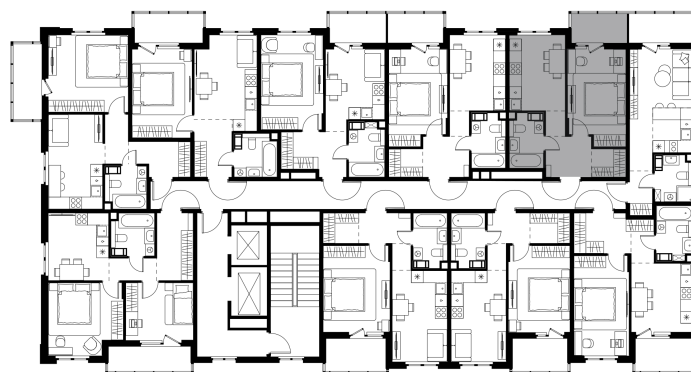

Квартиру можно купить онлайн!

Рассказываем, как купить онлайн на нашем сайте – просто отсканируйте кьюар-код

Смотреть на сайте

Отсканируйте кьюар-код и посмотрите эту квартиру на [Level.ru](https://level.ru)