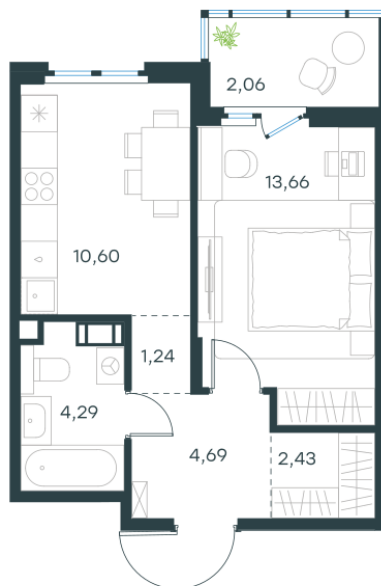

Условный номер: 201

1 комн. квартира, 38.97 м²

Проект	Левел Мечникова
Расположение	м. Санкт-Петербург, м. «Лесная»
Срок сдачи	II кв. 2029 г.
Этаж и корпус	4 из 9, корпус 4
Цена за м ²	331 067 руб.
Тип отделки	Предчистовая
Высота потолков	2.76 м
Окна выходят	На окружающую застройку
12 901 706 руб.	