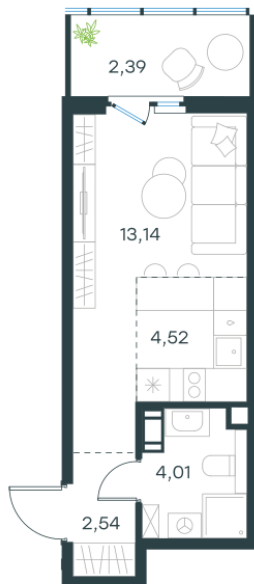

## Студия-квартира, 26.6 м<sup>2</sup>

Проект	Левел Мечникова
Расположение	м. Санкт-Петербург, м. «Лесная»
Срок сдачи	II кв. 2029 г.
Этаж и корпус	4 из 9, корпус 2
Цена за м <sup>2</sup>	351 906 руб.
Тип отделки	Предчистовая
Высота потолков	2.76 м
Окна выходят	На окружающую застройку