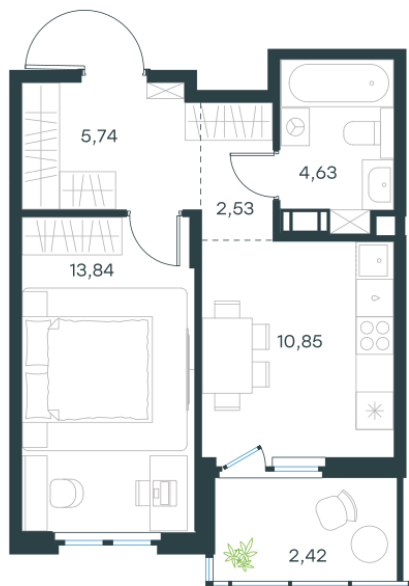

Условный номер: 203

1 комн. квартира, 40.01 м²

Проект	Левел Мечникова
Расположение	м. Санкт-Петербург, м. «Лесная»
Срок сдачи	II кв. 2029 г.
Этаж и корпус	4 из 9, корпус 4
Цена за м ²	333 985 руб.
Тип отделки	Предчистовая
Высота потолков	2.76 м
Окна выходят	На двор

13 362 773 руб.

План этажа

Квартиру можно купить онлайн!

Рассказываем, как купить онлайн на нашем сайте – просто отсканируйте кьюар-код

Смотреть на сайте

Отсканируйте кьюар-код и посмотрите эту квартиру на [Level.ru](https://level.ru)