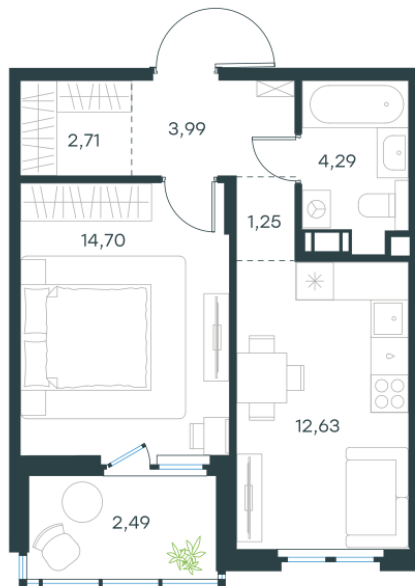

Условный номер: 205

## 1 комн. квартира, 42.06 м<sup>2</sup>

Проект	Левел Мечникова
Расположение	м. Санкт-Петербург, м. «Лесная»
Срок сдачи	II кв. 2029 г.
Этаж и корпус	4 из 9, корпус 4
Цена за м <sup>2</sup>	355 429 руб.
Тип отделки	Предчистовая
Высота потолков	2.76 м
Окна выходят	На двор
<b>14 949 350 руб.</b>	