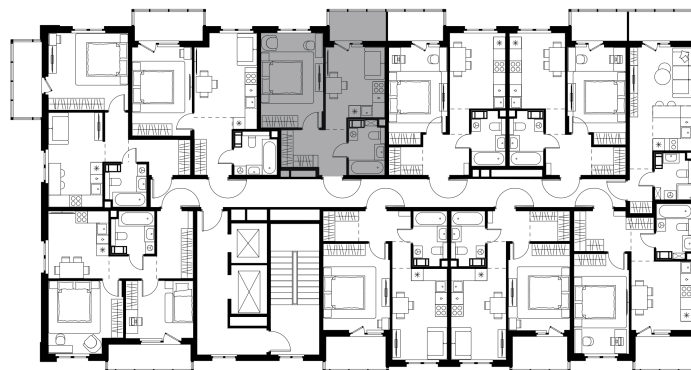

Квартиру можно купить онлайн!

Рассказываем, как купить онлайн на нашем сайте – просто отсканируйте кьюар-код

Смотреть на сайте

Отсканируйте кьюар-код и посмотрите эту квартиру на [Level.ru](https://level.ru)