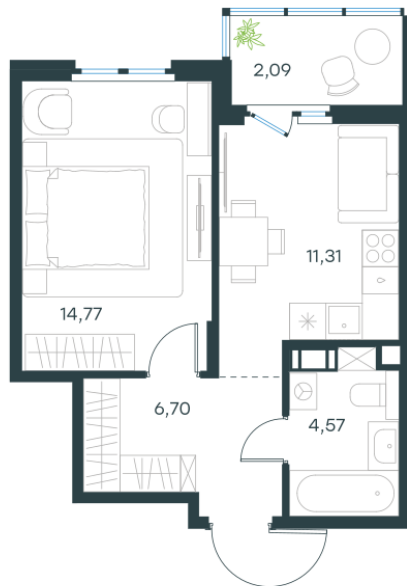

Условный номер: 219

1 комн. квартира, 39.44 м²

Проект	Левел Мечникова
Расположение	м. Санкт-Петербург, м. «Лесная»
Срок сдачи	II кв. 2029 г.
Этаж и корпус	6 из 9, корпус 4
Цена за м ²	348 471 руб.
Тип отделки	Предчистовая
Высота потолков	2.76 м
Окна выходят	На окружающую застройку

13 743 714 руб.

План этажа

Квартиру можно купить онлайн!

Рассказываем, как купить онлайн на нашем сайте – просто отсканируйте кьюар-код

Смотреть на сайте

Отсканируйте кьюар-код и посмотрите эту квартиру на [Level.ru](https://level.ru)