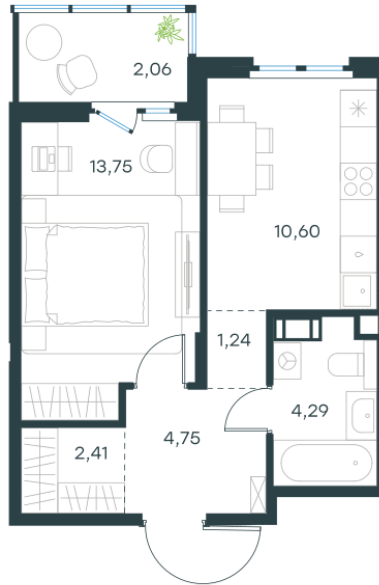

Условный номер: 220

1 комн. квартира, 39.1 м²

Проект	Левел Мечникова
Расположение	м. Санкт-Петербург, м. «Лесная»
Срок сдачи	II кв. 2029 г.
Этаж и корпус	6 из 9, корпус 4
Цена за м ²	334 765 руб.
Тип отделки	Предчистовая
Высота потолков	2.76 м
Окна выходят	На окружающую застройку
13 089 335 руб.	