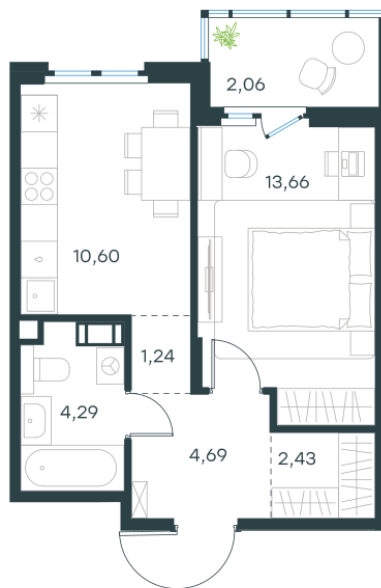

Условный номер: 221

1 комн. квартира, 38.97 м²

Проект	Левел Мечникова
Расположение	м. Санкт-Петербург, м. «Лесная»
Срок сдачи	II кв. 2029 г.
Этаж и корпус	6 из 9, корпус 4
Цена за м ²	334 933 руб.
Тип отделки	Предчистовая
Высота потолков	2.76 м
Окна выходят	На окружающую застройку
13 052 357 руб.	