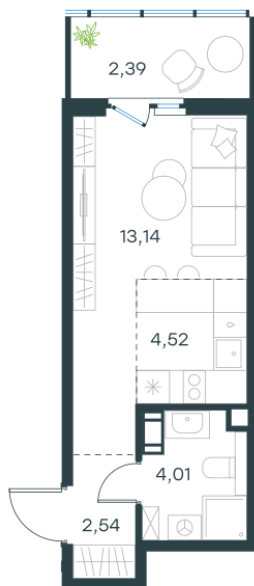

## Студия-квартира, 26.6 м<sup>2</sup>

Проект	Левел Мечникова
Расположение	м. Санкт-Петербург, м. «Лесная»
Срок сдачи	II кв. 2029 г.
Этаж и корпус	6 из 9, корпус 2
Цена за м <sup>2</sup>	355 992 руб.
Тип отделки	Предчистовая
Высота потолков	2.76 м
Окна выходят	На окружающую застройку
<b>9 469 392 руб.</b>	