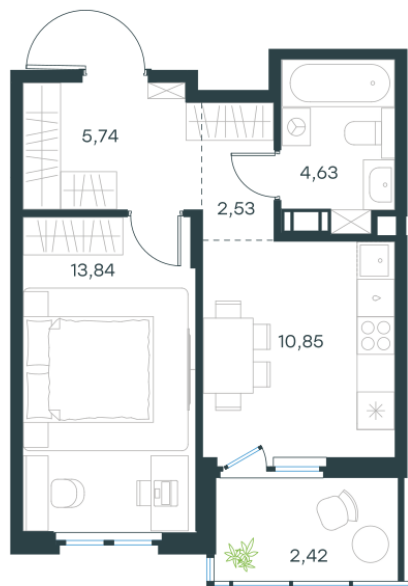

Условный номер: 223

1 комн. квартира, 40.01 м²

Проект	Левел Мечникова
Расположение	м. Санкт-Петербург, м. «Лесная»
Срок сдачи	II кв. 2029 г.
Этаж и корпус	6 из 9, корпус 4
Цена за м ²	337 653 руб.
Тип отделки	Предчистовая
Высота потолков	2.76 м
Окна выходят	На двор

13 509 517 руб.

План этажа

Квартиру можно купить онлайн!

Рассказываем, как купить онлайн на нашем сайте – просто отсканируйте кьюар-код

Смотреть на сайте

Отсканируйте кьюар-код и посмотрите эту квартиру на [Level.ru](https://level.ru)