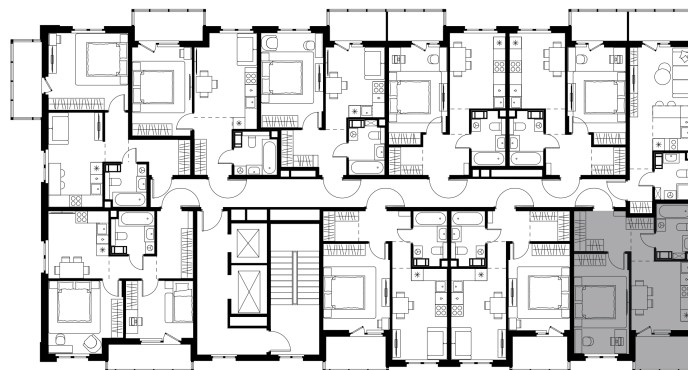

Квартиру можно купить онлайн!

Рассказываем, как купить онлайн на нашем сайте – просто отсканируйте кьюар-код

Смотреть на сайте

Отсканируйте кьюар-код и посмотрите эту квартиру на [Level.ru](https://level.ru)