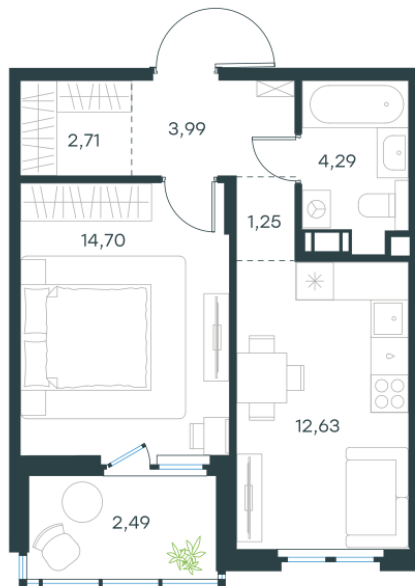

Условный номер: 225

1 комн. квартира, 42.06 м²

Проект	Левел Мечникова
Расположение	м. Санкт-Петербург, м. «Лесная»
Срок сдачи	II кв. 2029 г.
Этаж и корпус	6 из 9, корпус 4
Цена за м ²	359 393 руб.
Тип отделки	Предчистовая
Высота потолков	2.76 м
Окна выходят	На двор

15 116 093 руб.

План этажа

Квартиру можно купить онлайн!

Рассказываем, как купить онлайн на нашем сайте – просто отсканируйте кьюар-код

Смотреть на сайте

Отсканируйте кьюар-код и посмотрите эту квартиру на [Level.ru](https://level.ru)