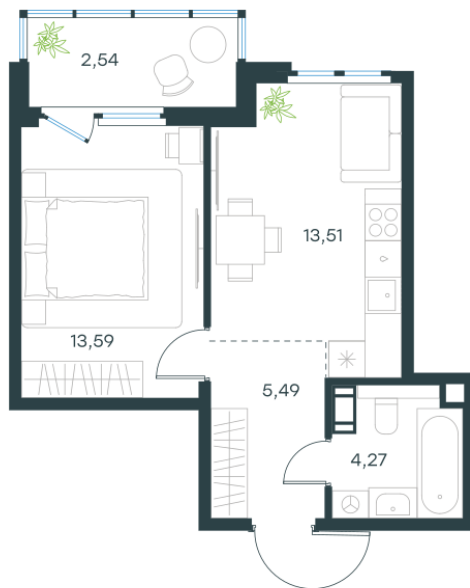

Условный номер: 238

1 комн. квартира, 39.4 м²

Проект	Левел Мечникова
Расположение	м. Санкт-Петербург, м. «Лесная»
Срок сдачи	II кв. 2029 г.
Этаж и корпус	8 из 9, корпус 4
Цена за м ²	352 195 руб.
Тип отделки	Предчистовая
Высота потолков	2.76 м
Окна выходят	На окружающую застройку
13 876 504 руб.	