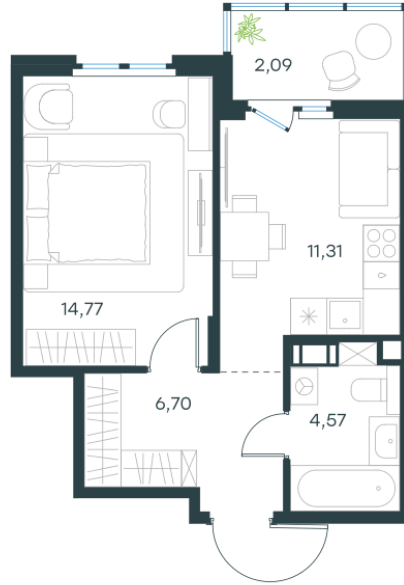

Условный номер: 239

## 1 комн. квартира, 39.44 м<sup>2</sup>

Проект	Левел Мечникова
Расположение	м. Санкт-Петербург, м. «Лесная»
Срок сдачи	II кв. 2029 г.
Этаж и корпус	8 из 9, корпус 4
Цена за м <sup>2</sup>	352 142 руб.
Тип отделки	Предчистовая
Высота потолков	2.76 м
Окна выходят	На окружающую застройку
<b>13 888 483 руб.</b>	