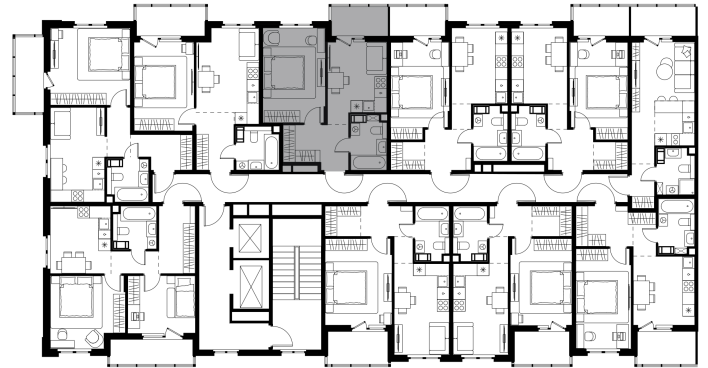

Квартиру можно купить онлайн!

Рассказываем, как купить онлайн на нашем сайте – просто отсканируйте кьюар-код

Смотреть на сайте

Отсканируйте кьюар-код и посмотрите эту квартиру на [Level.ru](https://level.ru)