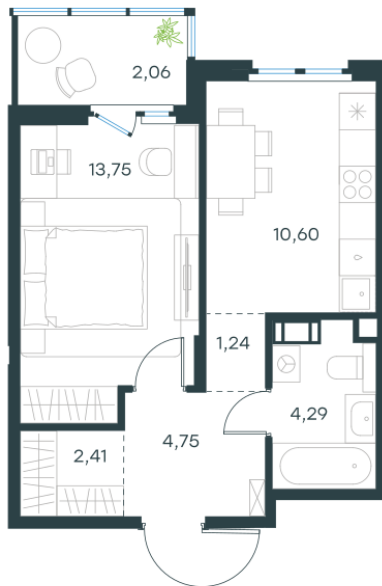

Условный номер: 240

## 1 комн. квартира, 39.1 м<sup>2</sup>

Проект	Левел Мечникова
Расположение	м. Санкт-Петербург, м. «Лесная»
Срок сдачи	II кв. 2029 г.
Этаж и корпус	8 из 9, корпус 4
Цена за м <sup>2</sup>	338 309 руб.
Тип отделки	Предчистовая
Высота потолков	2.76 м
Окна выходят	На окружающую застройку
<b>13 227 892 руб.</b>	