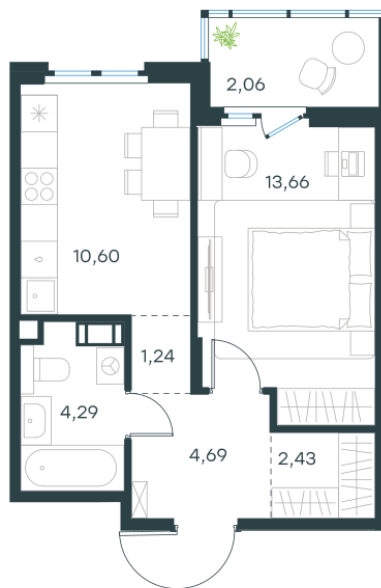

Условный номер: 241

1 комн. квартира, 38.97 м²

Проект	Левел Мечникова
Расположение	м. Санкт-Петербург, м. «Лесная»
Срок сдачи	II кв. 2029 г.
Этаж и корпус	8 из 9, корпус 4
Цена за м ²	338 477 руб.
Тип отделки	Предчистовая
Высота потолков	2.76 м
Окна выходят	На окружающую застройку
13 190 452 руб.	