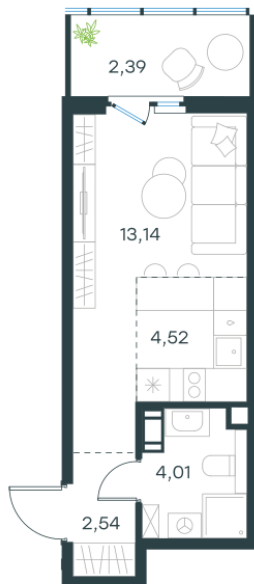

Условный номер: 242

Студия-квартира, 26.6 м²

Проект	Левел Мечникова
Расположение	м. Санкт-Петербург, м. «Лесная»
Срок сдачи	II кв. 2029 г.
Этаж и корпус	8 из 9, корпус 2
Цена за м ²	359 737 руб.
Тип отделки	Предчистовая
Высота потолков	2.76 м
Окна выходят	На окружающую застройку
9 569 027 руб.	