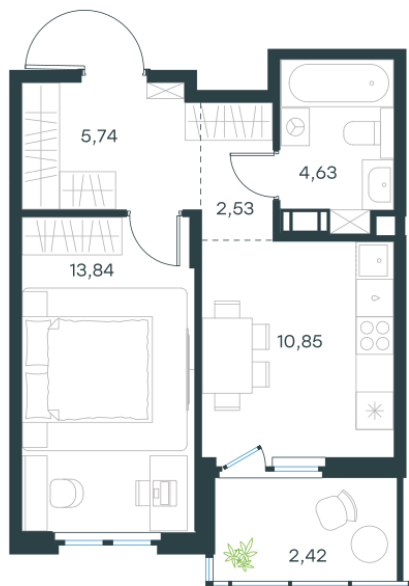

## 1 комн. квартира, 40.01 м<sup>2</sup>

Проект	Левел Мечникова
Расположение	м. Санкт-Петербург, м. «Лесная»
Срок сдачи	II кв. 2029 г.
Этаж и корпус	8 из 9, корпус 4
Цена за м <sup>2</sup>	341 015 руб.
Тип отделки	Предчистовая
Высота потолков	2.76 м
Окна выходят	На двор