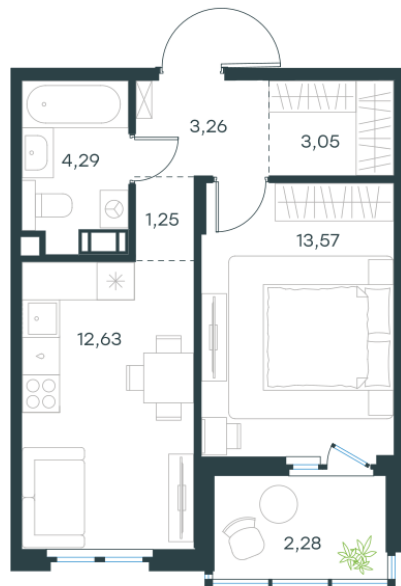

Условный номер: 244

1 комн. квартира, 40.33 м²

Проект	Левел Мечникова
Расположение	м. Санкт-Петербург, м. «Лесная»
Срок сдачи	II кв. 2029 г.
Этаж и корпус	8 из 9, корпус 4
Цена за м ²	365 317 руб.
Тип отделки	Предчистовая
Высота потолков	2.76 м
Окна выходят	На двор

14 733 257 руб.

План этажа

Квартиру можно купить онлайн!

Рассказываем, как купить онлайн на нашем сайте – просто отсканируйте кьюар-код

Смотреть на сайте

Отсканируйте кьюар-код и посмотрите эту квартиру на [Level.ru](https://level.ru)